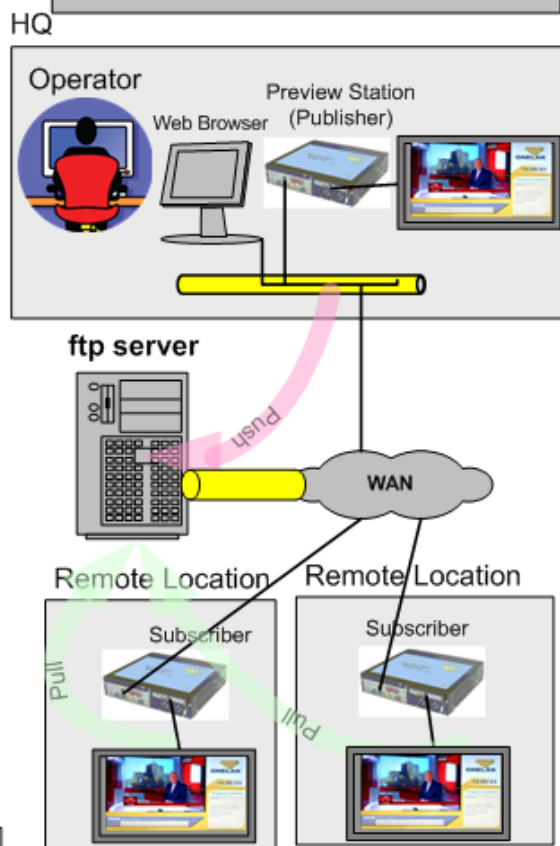

1 to Many - Central Control