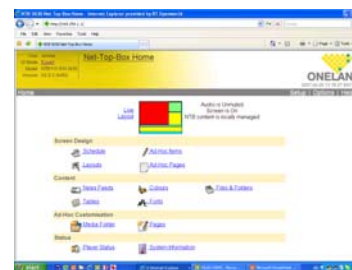

Miglioramenti Recenti

- V5.0 – fine Q1 2007
 - Nuova interfaccia utente
 - Tabelle

- V5.1 – fine Q2 2007
 - Import/Export dei pacchetti di Layout
 - Ancora più Layouts

- V5.2 – fine Q3 2007
 - Pubblicazione Multi-canale
 - Tracce audio
 - Ecc ...