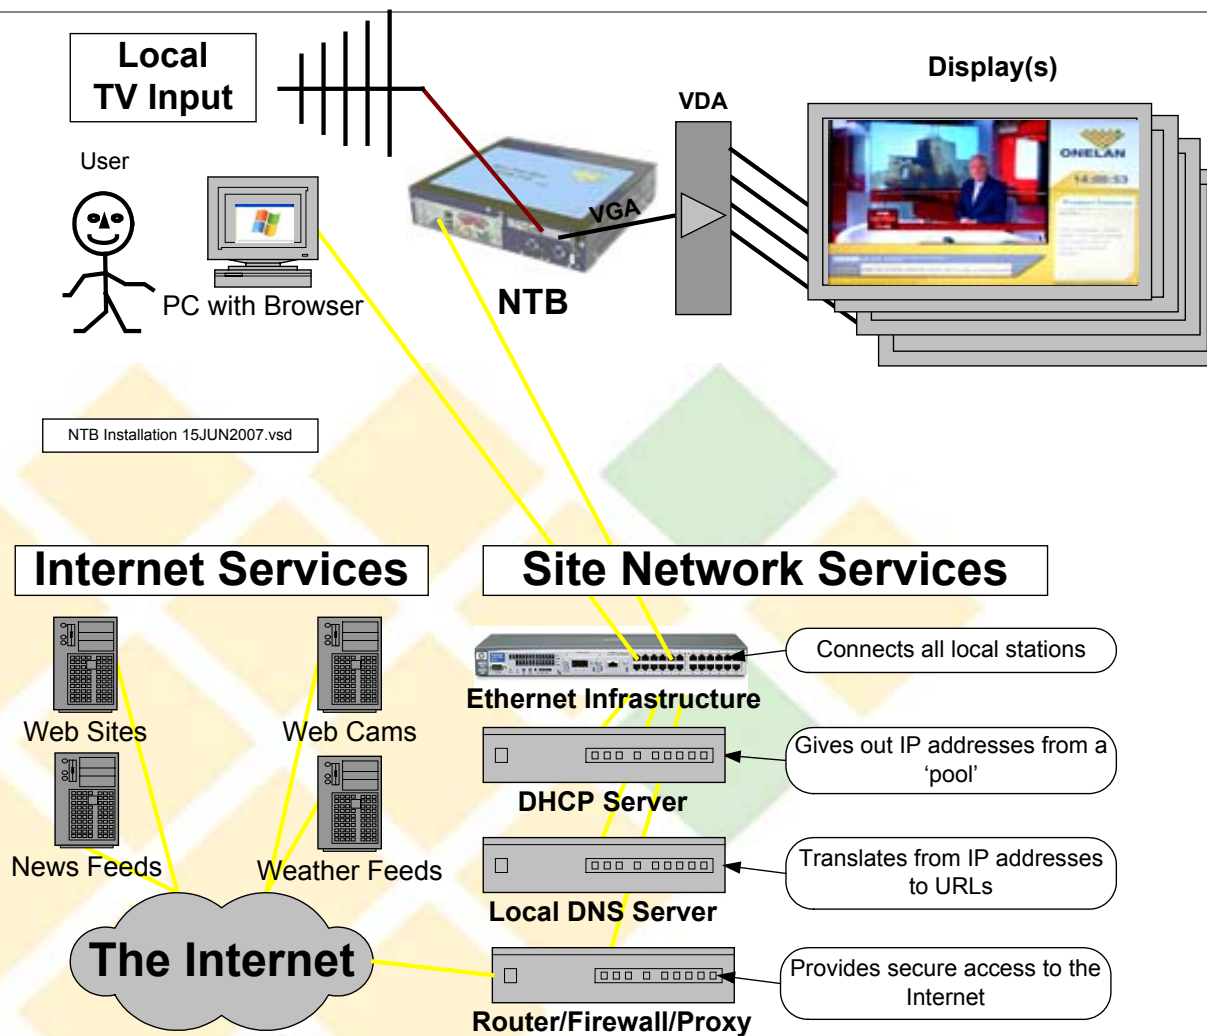

Andare in Rete