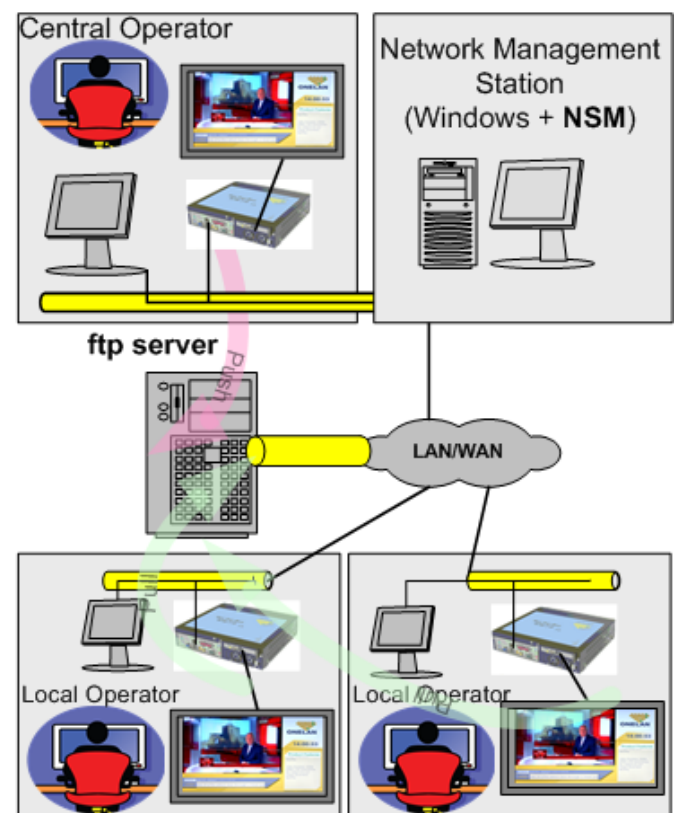

L'NTP inoltre diventa un **Digital Signage Network**

Stand Alone

File NTB Usage Cases a 25SEP2007.vsd

1 to Many - Central Control

1 to Many - Multi-Administered

NTB Status Monitor

Name	Serial Number	NTB Uptime	Last Status	D...	Software Version
192.168.1.197	6263	0 Days 06:07:47	Available	34.0°C	V4.4.2 (5371)
192.168.99.21	6561	0 Days 00:23:27	Available	31.0°C	V4.4.2 (5371)
192.168.99.22	6560	0 Days 00:23:29	Available	31.0°C	V4.4.2 (5371)
192.168.99.23	6538	0 Days 00:23:32	Available	29.0°C	V4.4.1 (5063)
192.168.99.24	6568	0 Days 00:23:25	Available	29.0°C	V4.4.2 (5371)
192.168.99.27	6559	0 Days 00:23:24	Available	31.0°C	V4.4.2 (5371)
192.168.99.28	6540	0 Days 00:23:22	Available	29.0°C	V4.4.1 (5063)
192.168.99.29	6557	0 Days 00:23:21	Available	31.0°C	V4.4.2 (5371)
192.168.99.30	6547	0 Days 00:23:20	Available	31.0°C	V4.4.1 (5063)
192.168.99.31	6553	0 Days 00:23:19	Available	31.0°C	V4.4.2 (5371)
192.168.99.32			Could not contac...		
ntb5343			Could not resolv...		
ntb5593	5593	0 Days 06:48:03	Available	38.0°C	V5.0.0 (5306M)
ntb6373	6373	0 Days 06:51:45	Available	42.0°C	V4.4.2 (5371)

- Visualizza lo stato di allarme di ciascun NTB o di gruppi di NTB definiti dall'utente.
- Conserva un log degli allarmi con relativa data e ora.
- Offre la possibilità di controllare la salute e lo stato di un canale di NTB.