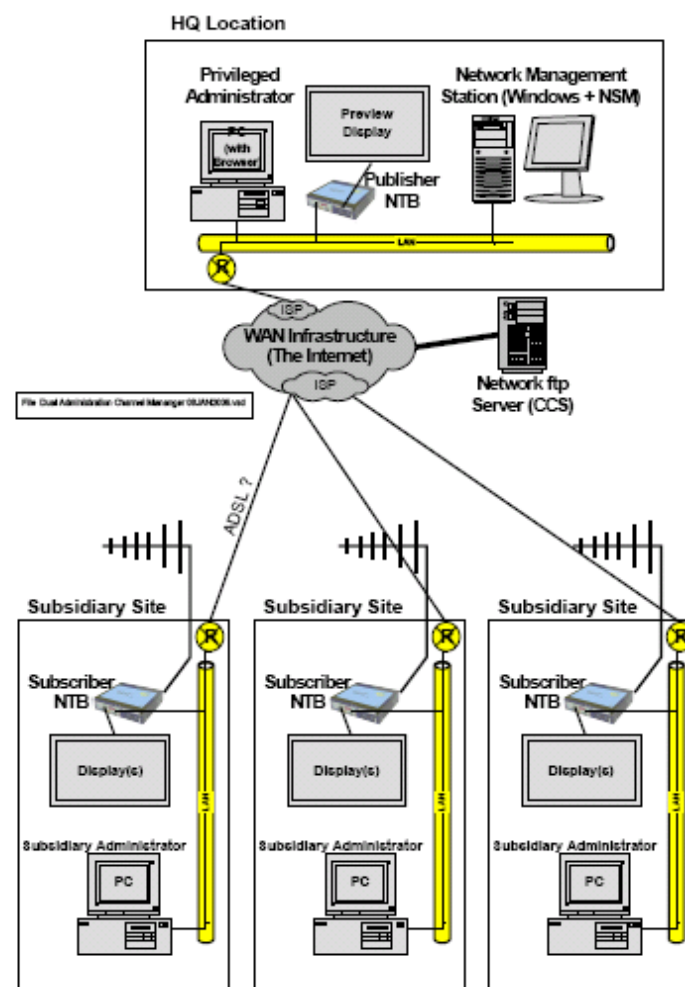

Il Net-Top-Box offre:

Tutte e tre le funzioni in un solo dispositivo

The NTB Key Features

- Player per il Digital Signage Multi-mediale, multi-zone
- Facile da utilizzare
 - Interfaccia di controllo basata su browser web
 - Ricezione automatica di TV, pagine Web, testo RSS
- Scalabile per basse e alte risoluzioni
- Semplice da installare
 - Dispositivo Hardware + Software
 - Nessun applicativo da installare sul PC dell'utente
- Sicurezza di rete elevata – Linux + Firewall
- Framework Multi-livello con accesso sicuro, per esempio
 - Le receptionist scrivono I messaggi di benvenuto
 - Il Marketing Manager pubblica I comunicati aziendali
 - I Manager d'area pubblicano le informazioni ad hoc

- Visualizza lo stato di allarme di ciascun NTB o di gruppi di NTB definiti dall'utente.
- Conserva un log degli allarmi con relativa data e ora.
- Offre la possibilità di controllare la salute e lo stato di un canale di NTB.

Note: Opzionale, funziona tramite una workstation Windows XP in rete

Andare in Rete

Ad-Hoc Media è quanto sostituisce centralmente i Media forniti.

Per esempio

- sintonizza le stazioni TV locali,
- Il testo inserito dalle receptionist,
- seleziona differenti feed RSS news, etc.

Due Models (ciascuno con o senza schede TV)

NTB110 Con processore a 1GHz

NTB115 1GHz + TV Tuner Analogico/Digitale

NTB3300 Con processore a 3.0+GHz

NTB3305 3.0+GHz +TV Tuner Analogico/Digitale

- Film in Alta Definizione
- Visualizzazione sia verticale che orizzontale
- Flash Veloci
- Possibilità di visualizzare due filmati
- Interfaccia utente veloce