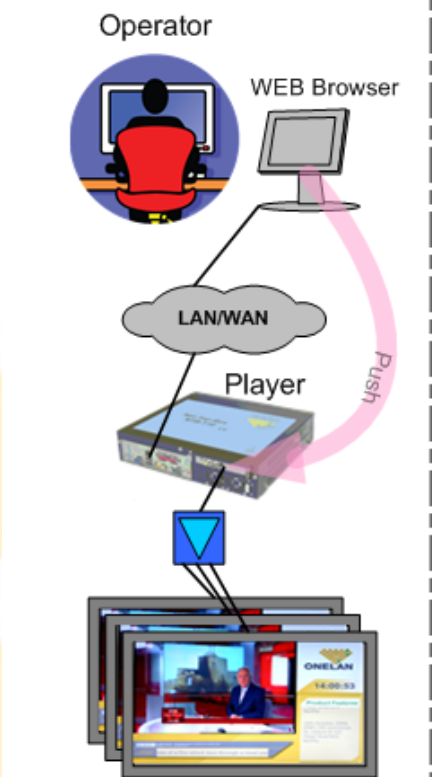

Stand Alone