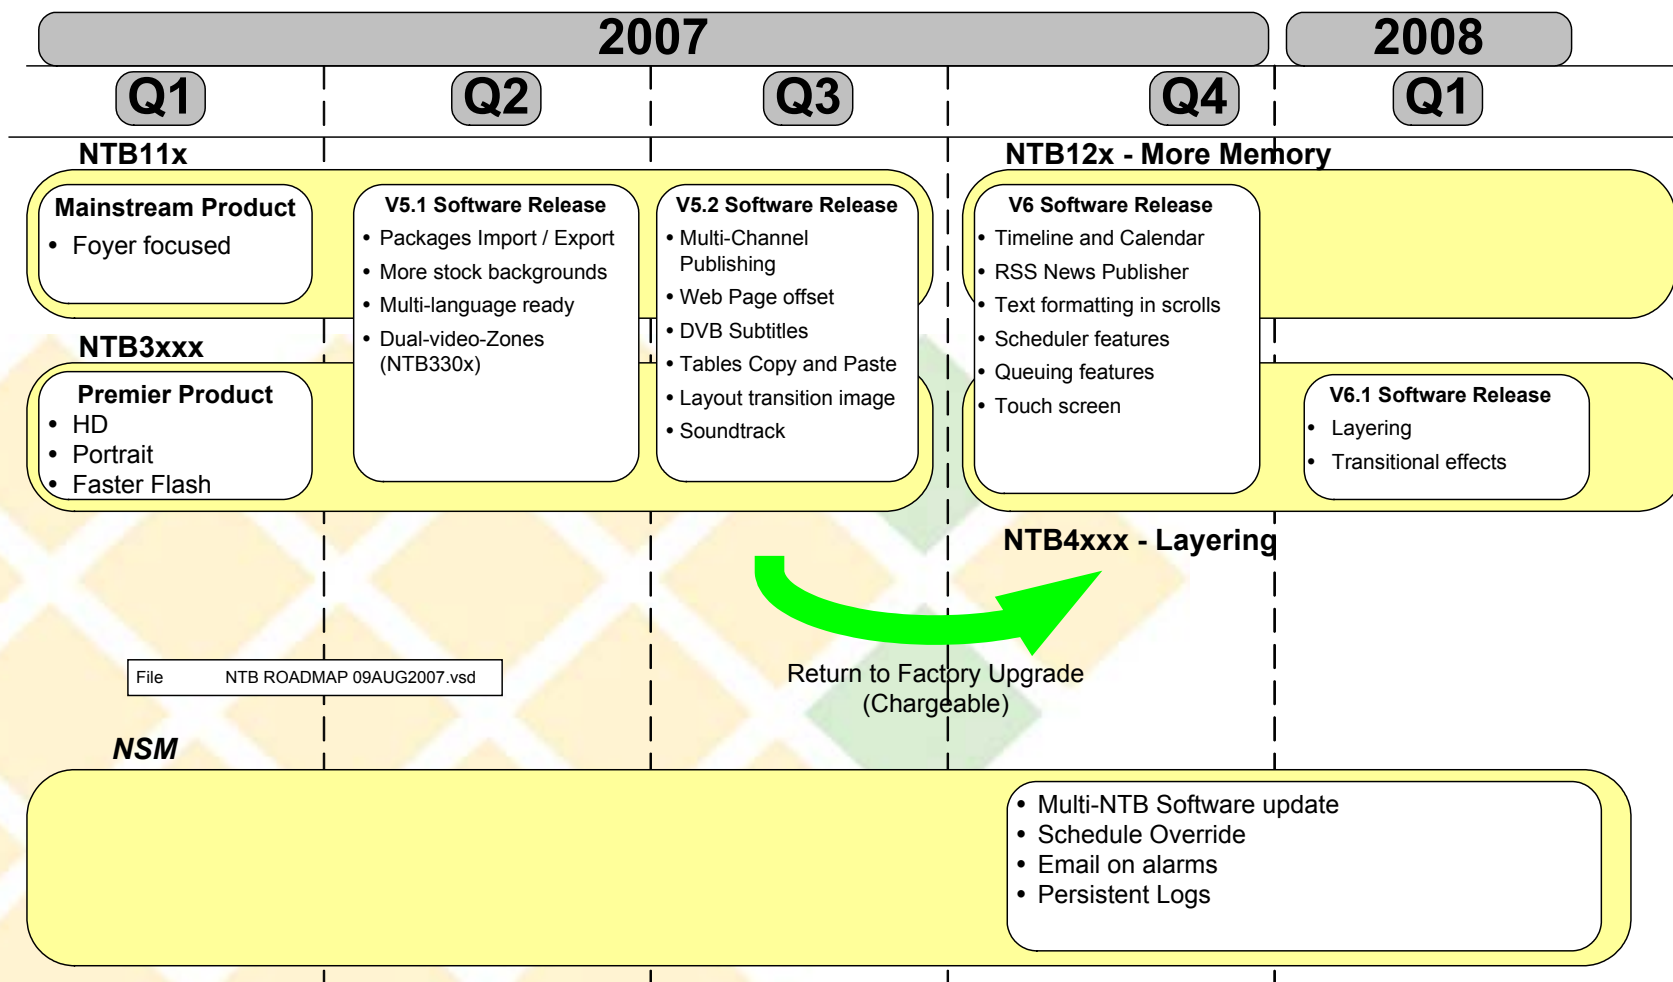

NTB - Piano di sviluppo

File NTB ROADMAP 09AUG2007.vsd