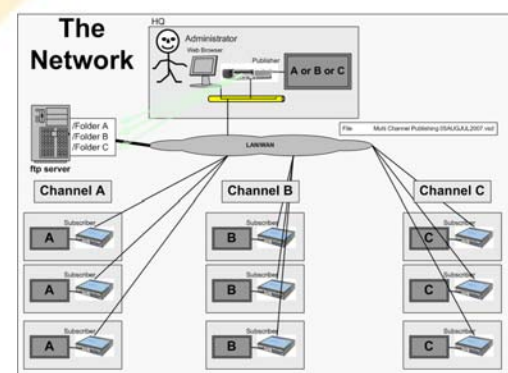

Note: Opzionale, funziona tramite una workstation Windows XP in rete

Andare in Rete

Ad-Hoc Media è quanto sostituisce centralmente i Media forniti.

Per esempio

- sintonizza le stazioni TV locali,
- Il testo inserito dalle receptionist,
- seleziona differenti feed RSS news, etc.

Miglioramenti della V5.1

- Import/ Export dei pacchetti di Layout
 - Converte i Layouts in file ZIP per la distribuzione
 - Facilita il *mercato* dei Layouts
 - Nessuna necessità di siti 'ftp' – come con il Channel Manager