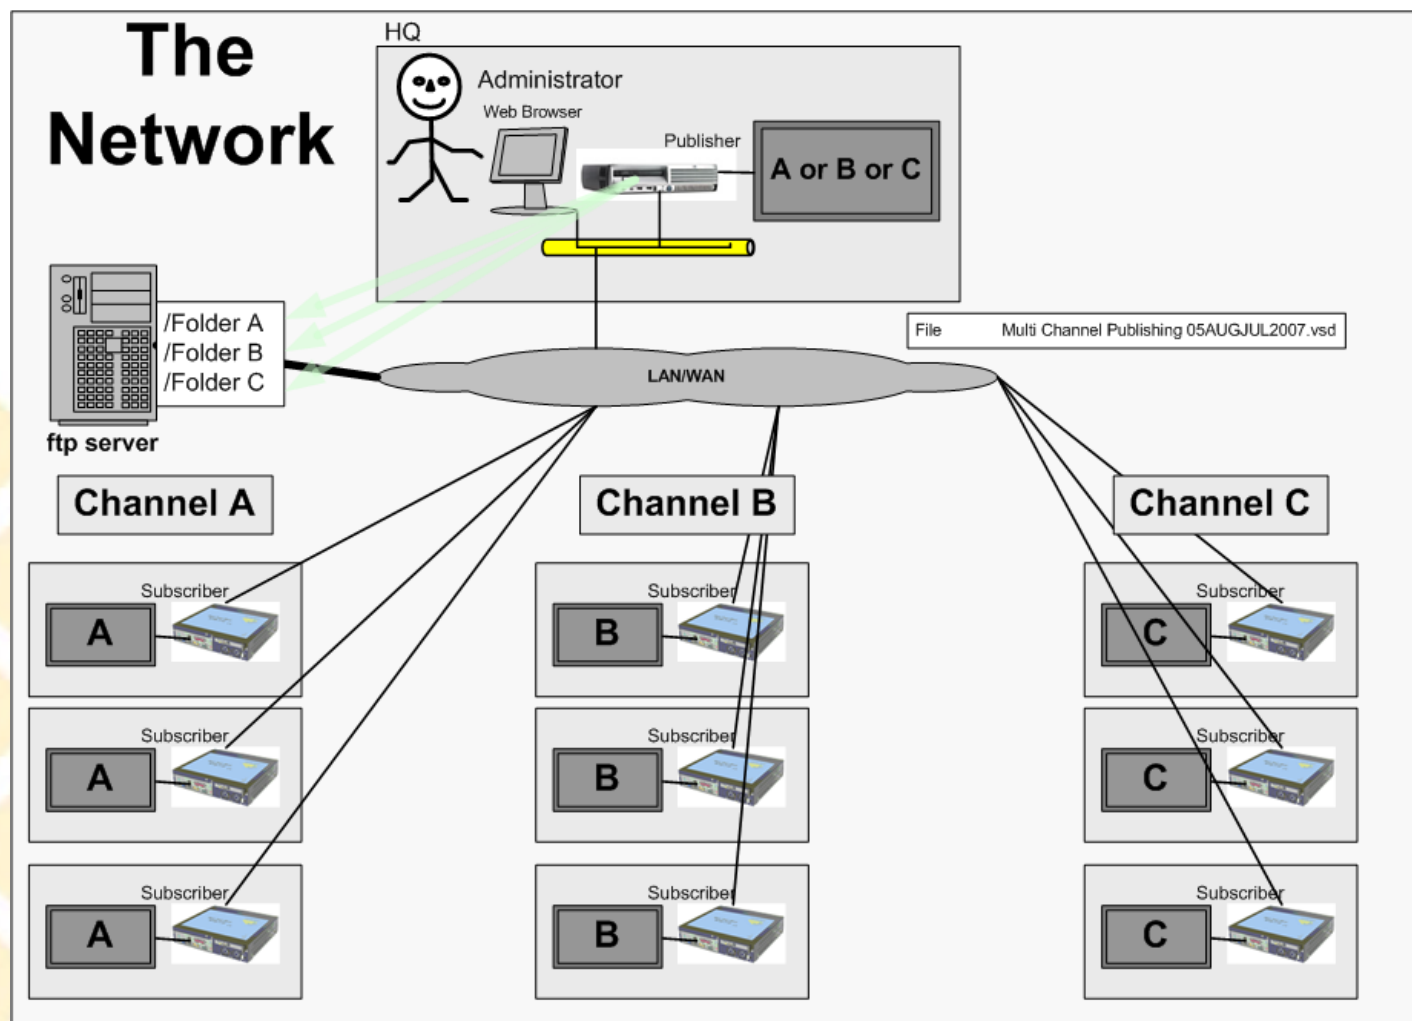

- Visualizza lo stato di allarme di ciascun NTB o di gruppi di NTB definiti dall'utente.
- Conserva un log degli allarmi con relativa data e ora.
- Offre la possibilità di controllare la salute e lo stato di un canale di NTB.

Miglioramenti della V5.1 cont.

■ Più Layouts a stock

Agenzie Immobiliari Centri Congressi Palestre

Aziende

Scuole

Musei

Ristoranti

Progetti Particolari

Altro

V5.2 – Pubblicazione Multi Canale

V5.2 – Sottotitoli DVB-T

V5.2 – Tracce Audio

- Player solo Audio
- Esegue
 - MP3, WMA etc. stoccati localmente **or**
 - Flussi Radio via Internet **or**
 - Radio DVB-T
- Mixing audio digitale con altre sorgenti (Flash, Video e HTML)
- Completa integrazione con Channel Manager