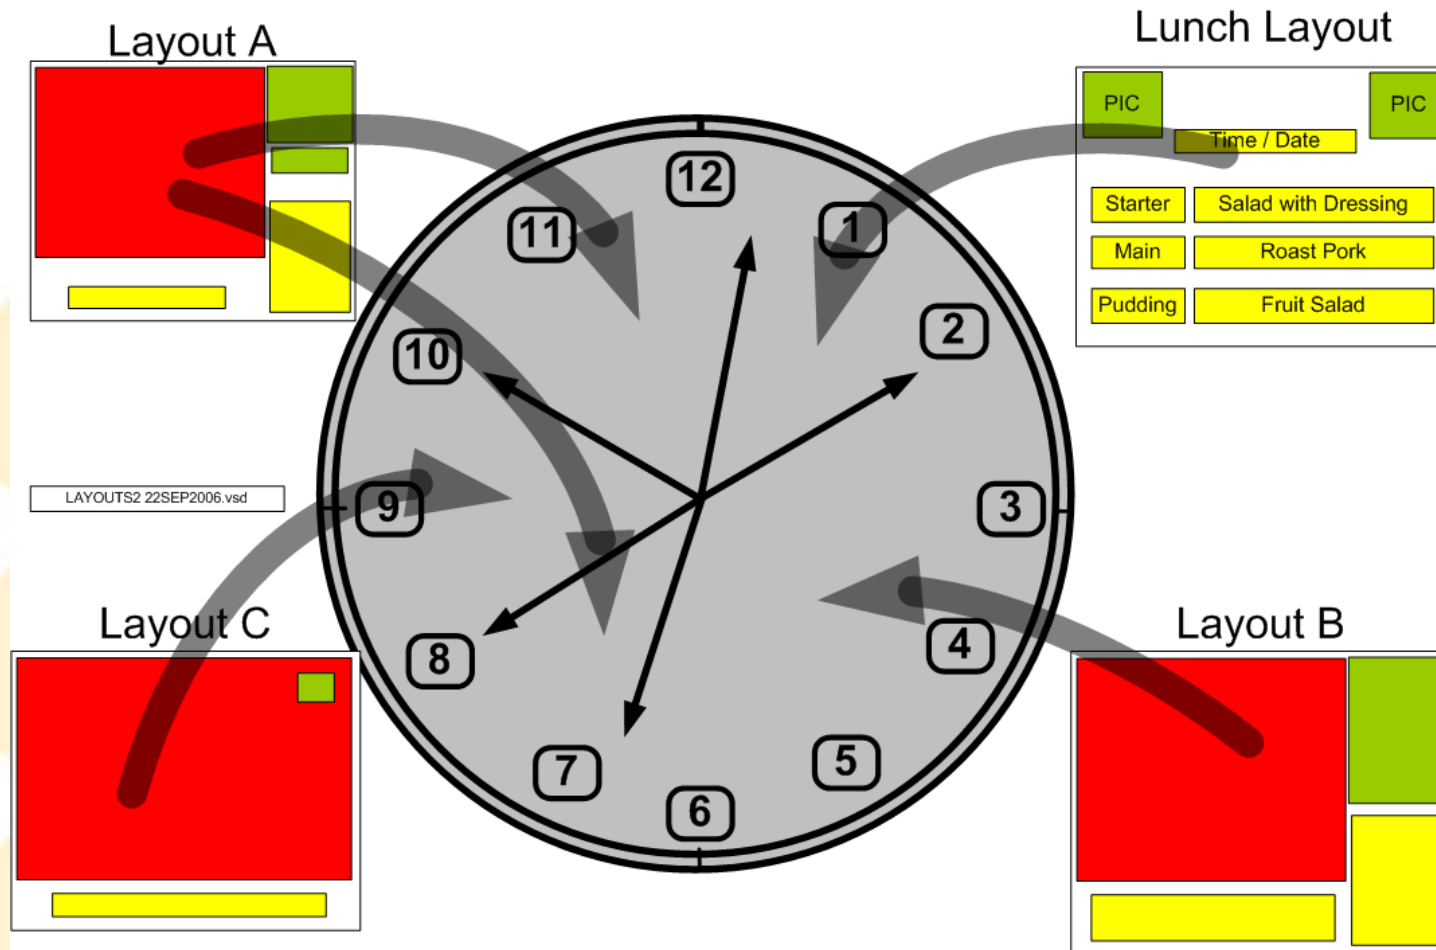

sales@onelan.co.uk
www.onelan.co.uk

L'NTB esegue uno Schedule

**Ciclo
Giornaliero
o
Settimanale**

Il framework di controllo dell'NTB

- Un NTB offre **Schedulazione**,
 - Comprendente **Layout(s)**, eseguiti in un dato periodo di tempo
 - Ciascuno con differenti **Zone(s)**, aree definite
 - Ciascuna con una **PlayList** con possibilità di playlist multiple, contenenti
 - **Media interni** – stoccati sull'HDD locale o
 - **Media esterni** – da Internet o segnali TV